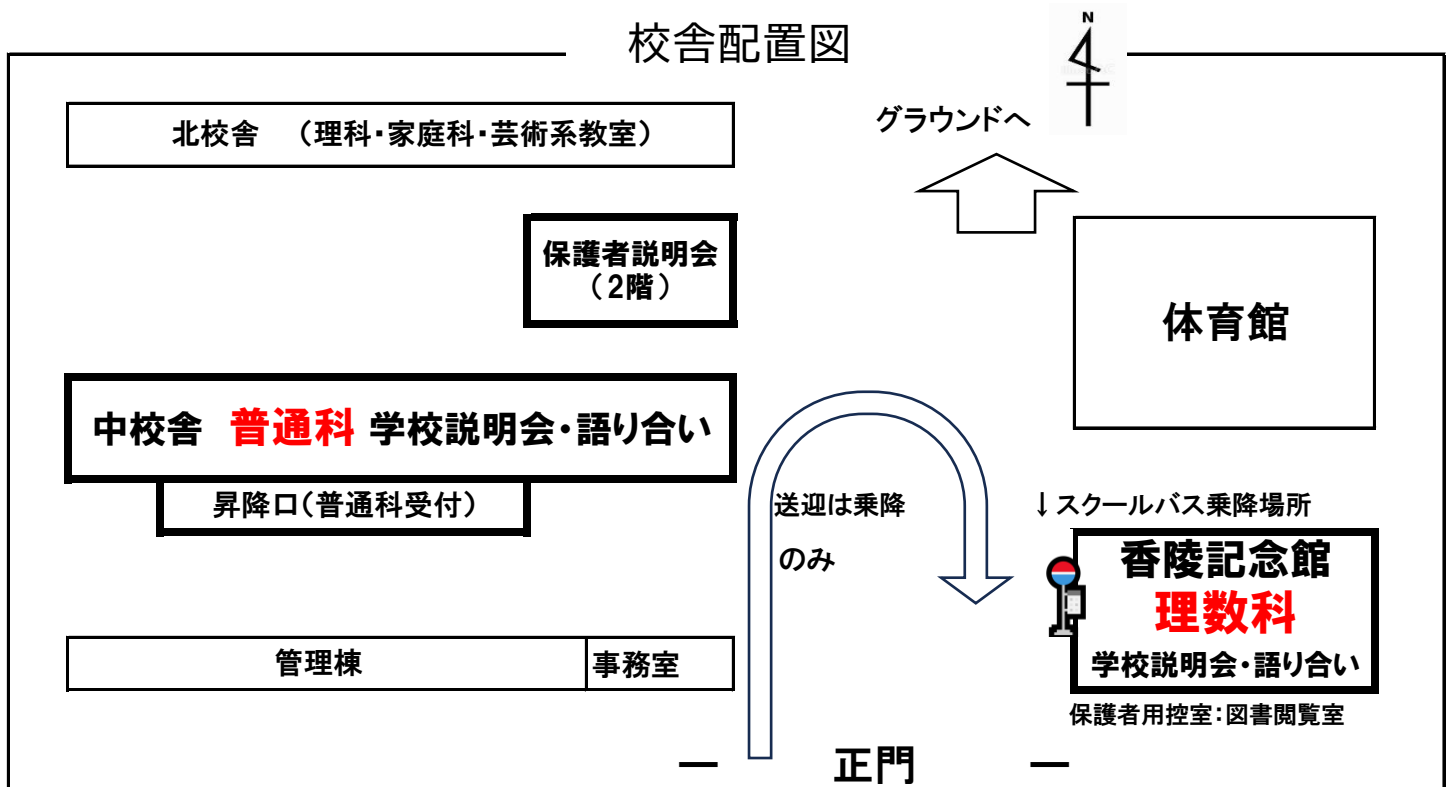

自家用車の駐車は固くお断りします。近隣の商業施設への駐車も御遠慮ください。

帰りのスクールバスは、12:00から13:00頃まで随時発車します。

午前の部の終了後、12:30頃まで活動を見学できる部活動もあります。当日の部活動案内は、登録されたアドレスにメール配信する予定です。また、当日配付される資料にQRコードを付けて御案内します。

午後の部終了後のスクールバスは16:00発車のみです。

午前に普通科の語り合いに参加する方は、午後の理数科語り合いへの飛び入り参加も可能です。理数科の午後の受付でお申し出ください。

路線バスは正門西側の坂を下りて左すぐ

路線バス
「東高入口」

東高入口	宮下	天神ヶ尾	沼津学園	サンフェル ぬまづ前	大手町 二丁目	沼津駅 南口
6:39	6:41	6:42	6:43	6:45	6:50	6:56
7:24	7:26	7:27	7:28	7:30	7:35	7:41
(5 バイパス経由)		7:43	7:44	7:46	7:51	7:56
7:59	8:01	8:02	8:03	8:05	8:10	8:16
9:02	9:04	9:05	9:06	9:08	9:13	9:19
10:09	10:11	10:12	10:13	10:15	10:20	10:26
11:13	11:15	11:16	11:17	11:19	11:24	11:30
12:08	12:10	12:11	12:12	12:14	12:19	12:25
13:14	13:16	13:17	13:18	13:20	13:25	13:31
14:13	14:15	14:16	14:17	14:19	14:24	14:30
15:19	15:21	15:22	15:23	15:25	15:30	15:36
16:14	16:16	16:17	16:18	16:20	16:25	16:31