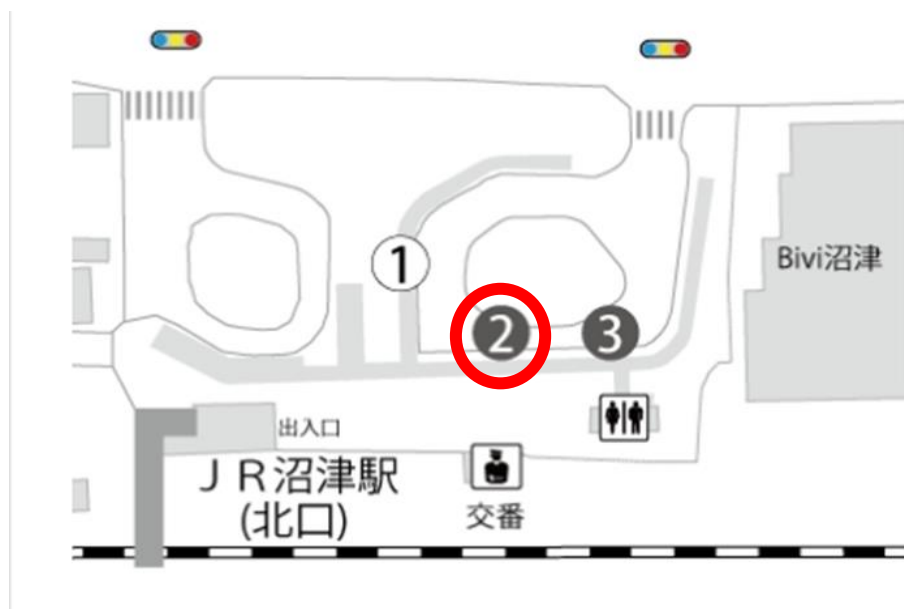

## バス案内 片道280円

スクールバス(沼津駅北口2番)

8:45発  
9:10まで順次8台  
を予定

午後の参加者は  
路線バスを御利用ください

路線バス(沼津駅南口7番)

路線バス時刻表

8:34  
11:30  
12:30  
拓南東行き