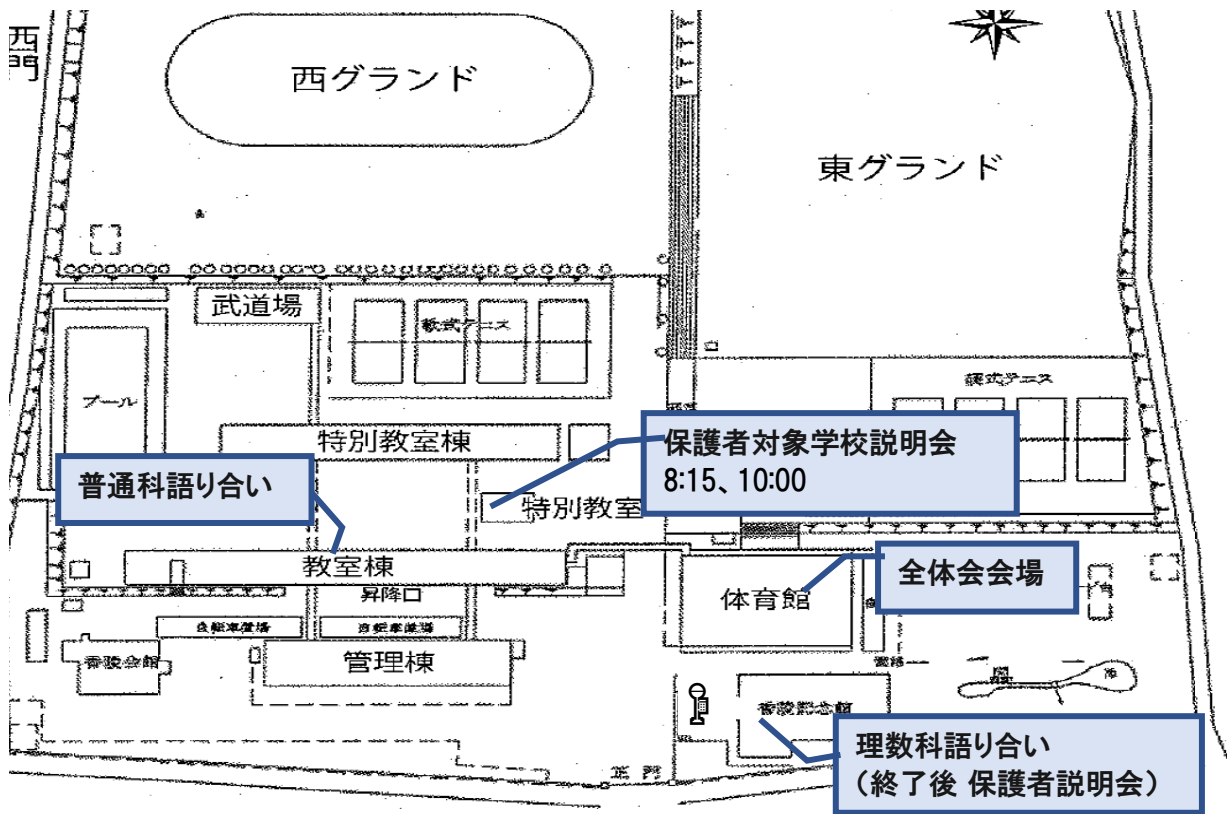

# 学校配置図

令和5年4月現在

## 路線バス南口

拓南東行  
7:15  
(東高入口降車)